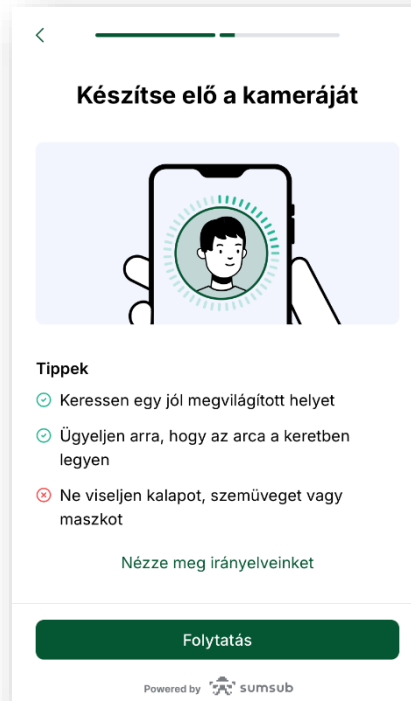

A hitelesítés folytatásához hozzá kell férnünk az eszköz kamerájához.

Ha a rendszer kéri, a folytatáshoz engedélyeznie kell a kamerához való hozzáférést.

Folytatni

Powered by sumsub

7. Készítse elő kameráját a Selfie készítéséhez

A telefonján megjelenő körön belül kell tartania az arcát, majd a zöld csíkoknak megfelelően körbe kell forgatnia, hogy minden irányból azonosítható legyen.

8. Ha az élőség ellenőrzése sikeres volt, akkor az adatok feldolgozása következik.